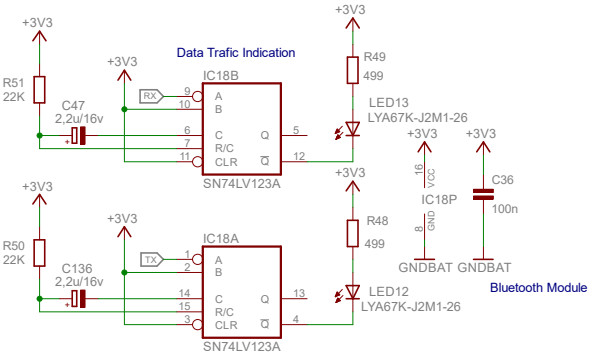

Sobriety s.r.o.

TITLE: GSM Module

Document Number:  
EL01\_LIMIT\_SCH\_01

REV:  
01

Date: 09.11.2018 17:05:46

Sheet: 1/2

Sobriety s.r.o.	
TITLE: GSM Module	
Document Number: EL01_LIMIT_SCH_01	REV: 01
Date: 09.11.2018 17:05:46	Sheet: 2/2