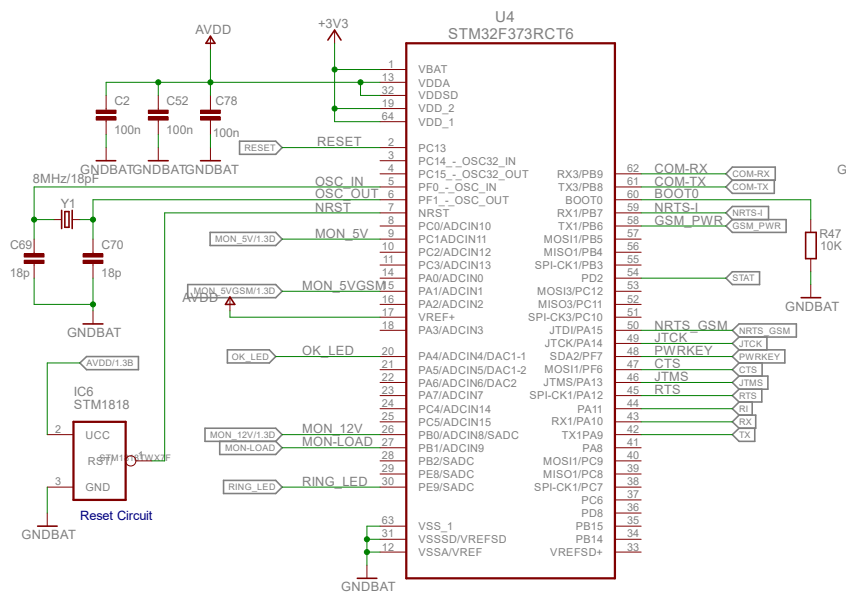

Sobriety s.r.o.

TITLE: GSM Module

Document Number:  
EL01\_LIMIT\_SCH\_01

REV:  
01

Date: 09.11.2018 17:05:46

Sheet: 1/2

Sobriety s.r.o.	
TITLE: GSM Module	
Document Number: EL01_LIMIT_SCH_01	REV: 01
Date: 09.11.2018 17:05:46	Sheet: 2/2