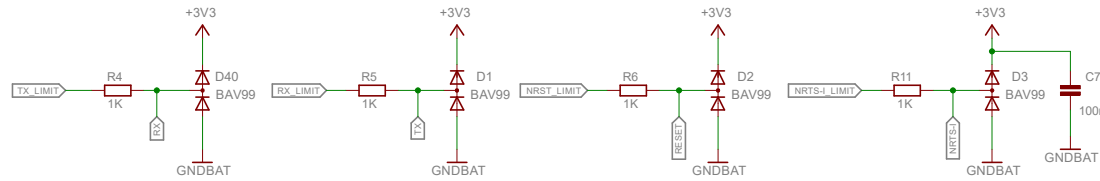

Sobriety s.r.o.

TITLE: GSM Module

Document Number:  
EL01\_LIMIT\_SCH\_01

REV:  
01

Date: 09.11.2018 17:05:46

Sheet: 1/2

Sobriety s.r.o.	
TITLE: GSM Module	
Document Number: EL01_LIMIT_SCH_01	REV: 01
Date: 09.11.2018 17:05:46	Sheet: 2/2