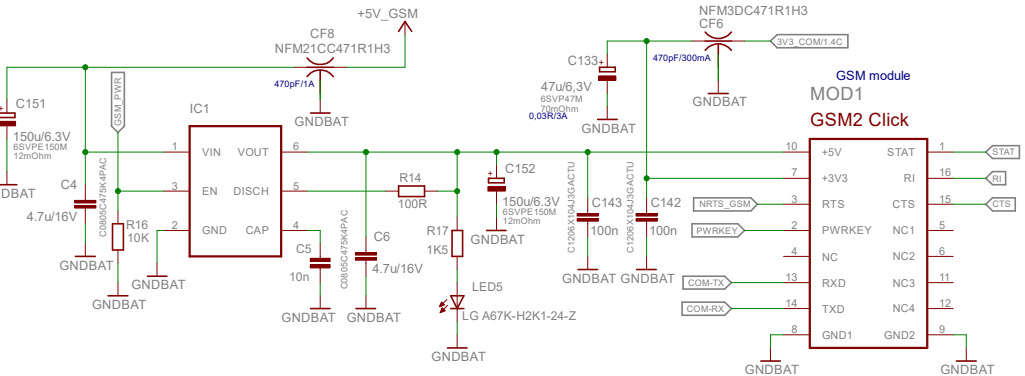

Sobriety s.r.o.

TITLE: GSM Module

Document Number:  
EL01\_LIMIT\_SCH\_01

REV:  
01

Date: 09.11.2018 17:05:46

Sheet: 1/2

Sobriety s.r.o.	
TITLE: GSM Module	
Document Number: EL01_LIMIT_SCH_01	REV: 01
Date: 09.11.2018 17:05:46	Sheet: 2/2