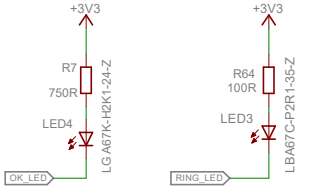

Sobriety s.r.o.

TITLE: GSM Module

Document Number:  
EL01\_LIMIT\_SCH\_01

REV:  
01

Date: 09.11.2018 17:05:46

Sheet: 1/2

Sobriety s.r.o.	
TITLE: GSM Module	
Document Number: EL01_LIMIT_SCH_01	REV: 01
Date: 09.11.2018 17:05:46	Sheet: 2/2