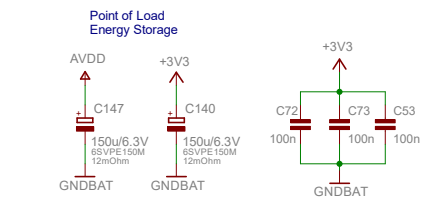

Sobriety s.r.o.

TITLE: GSM Module

Document Number:  
EL01\_LIMIT\_SCH\_01

REV:  
01

Date: 09.11.2018 17:05:46

Sheet: 1/2

Sobriety s.r.o.	
TITLE: GSM Module	
Document Number: EL01_LIMIT_SCH_01	REV: 01
Date: 09.11.2018 17:05:46	Sheet: 2/2